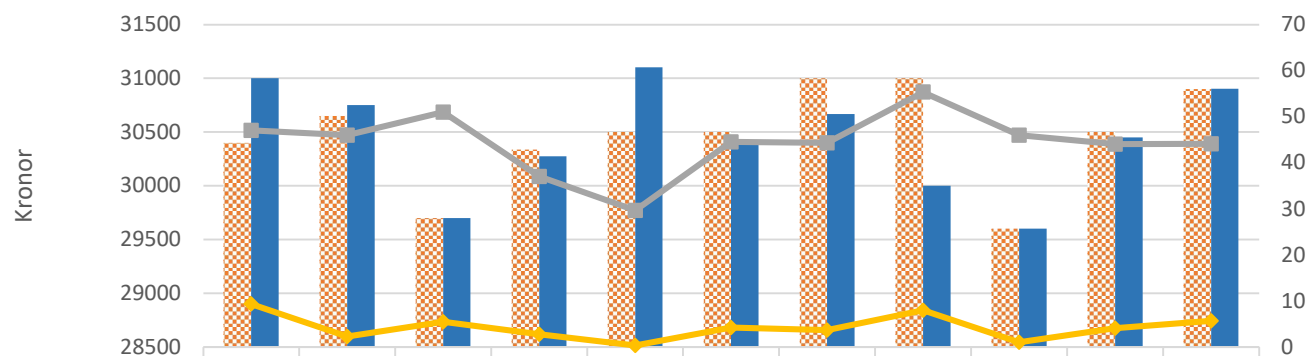

Lönestruktur ordningsvakt/expeditionsvakt Mellanstora Nord

	Falu tr	Fr i Luleå	Gävle tr	Luleå tr	Sundsvalls tr	Umeå tr	Uppsala tr	Ångermanlands tr	Östersunds tr	Mellanstora nord	Sveriges Domstolar
Medianlön	31200	29800	29500	32100	31700	30725	31300	30450	30250	30500	30900
Medellön	30775	29800	29500	32100	31966,667	31341,667	31028,571	30450	30250	30966,667	30900,94
Medelålder	39	60	47	43	52	39	38,428571	40	56	43,1111111	44,081197
Anst.tid	0,75	22	11	5	3	2,6666667	4,2857143	6	7	4,7037037	5,7179487
Antal	4	1	2	1	3	6	7	1	2	27	234

Lönestruktur ordningsvakt/expeditionsvakt Mellanstora Syd

Lönestruktur ordningsvakt/expeditionsvakt Mindre Nord

	Eskilstuna tr	Haparanda tr	Hälsinglands tr	Norrtälje tr	Nyköpings tr	Skellefteå tr	Södertälje tr	Mindre nord	Sveriges Domstolar
Medianlön	30100	32600	29000	31500	32000	31000	31200	31000	30900
Medellön	30100	32600	29000	31500	31500	31000	31150	31013,88889	30900,94017
Medelålder	34,5	45	37	43,33333333	34,6	35	31,66666667	36,44444444	44,08119658
Anst.tid	1	3	2,5	0	0	0	2,333333333	0,944444444	5,717948718
Antal	2	1	2	3	5	2	3	18	234

Lönestruktur ordningsvakt/expeditionsvakt Mindre Syd

	Blekinge tr	Borås tr	Eksjö tr	Halmstads tr	Hässleholms tr	Kristians tads tr	Uddevalla tr	Varbergs tr	Ystads tr	Mindre syd	Sveriges Domstolar
Medianlön	30400	30650	29700	30335	30500	30500	31000	31000	29600	30500	30900
Medellön	31000	30750	29700	30275	31100	30400	30666,67	30000	29600	30450	30900,94
Medelålder	47	46	51	37	29,66667	44,5	44,33333	55,33333	46	44,03571	44,0812
Anst.tid	9,333333	2,25	5,5	2,75	0,333333	4,25	3,666667	8	1	4,071429	5,717949
Antal	3	4	2	4	3	4	3	3	2	28	234