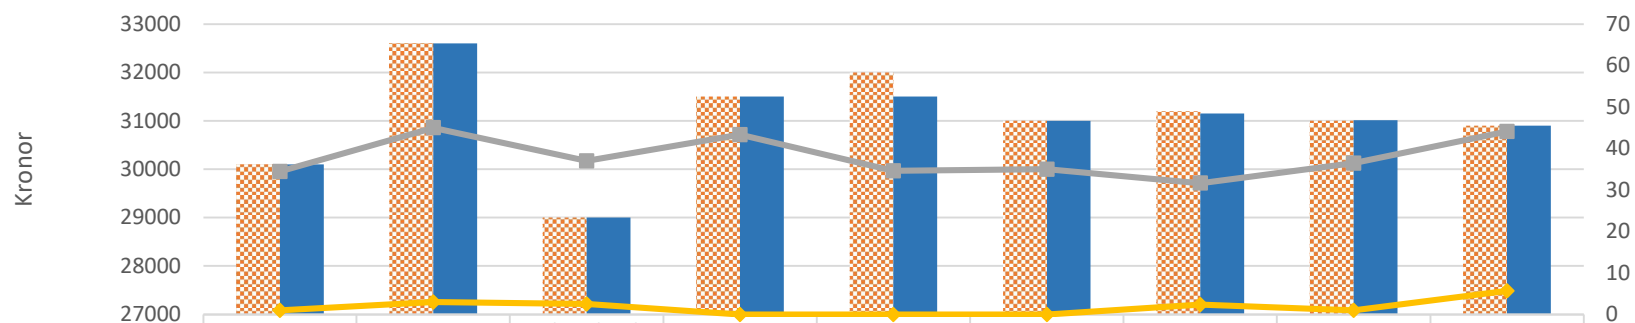

Lönestruktur ordningsvakt/expeditionsvakt Mellanstora Nord

	Falu tr	Fr i Luleå	Gävle tr	Luleå tr	Sundsvalls tr	Umeå tr	Uppsala tr	Ångermanlands tr	Östersunds tr	Mellanstora nord	Sveriges Domstolar
Medianlön	31200	29800	29500	32100	31700	30725	31300	30450	30250	30500	30900
Medellön	30775	29800	29500	32100	31966,667	31341,667	31028,571	30450	30250	30966,667	30900,94
Medelålder	39	60	47	43	52	39	38,428571	40	56	43,1111111	44,081197
Anst.tid	0,75	22	11	5	3	2,6666667	4,2857143	6	7	4,7037037	5,7179487
Antal	4	1	2	1	3	6	7	1	2	27	234

Lönestruktur ordningsvakt/expeditionsvakt Mellanstora Syd

Lönestruktur ordningsvakt/expeditionsvakt Mindre Nord

	Eskilstuna tr	Haparanda tr	Hälsinglands tr	Norrtälje tr	Nyköpings tr	Skellefteå tr	Södertälje tr	Mindre nord	Sveriges Domstolar
Medianlön	30100	32600	29000	31500	32000	31000	31200	31000	30900
Medellön	30100	32600	29000	31500	31500	31000	31150	31013,88889	30900,94017
Medelålder	34,5	45	37	43,33333333	34,6	35	31,66666667	36,44444444	44,08119658
Anst.tid	1	3	2,5	0	0	0	2,333333333	0,944444444	5,717948718
Antal	2	1	2	3	5	2	3	18	234

Lönestruktur ordningsvakt/expeditionsvakt Mindre Syd

	Blekinge tr	Borås tr	Eksjö tr	Halmstads tr	Hässleholms tr	Kristians tads tr	Uddevalla tr	Varbergs tr	Ystads tr	Mindre syd	Sveriges Domstolar
Medianlön	30400	30650	29700	30335	30500	30500	31000	31000	29600	30500	30900
Medellön	31000	30750	29700	30275	31100	30400	30666,67	30000	29600	30450	30900,94
Medelålder	47	46	51	37	29,66667	44,5	44,33333	55,33333	46	44,03571	44,0812
Anst.tid	9,333333	2,25	5,5	2,75	0,333333	4,25	3,666667	8	1	4,071429	5,717949
Antal	3	4	2	4	3	4	3	3	2	28	234