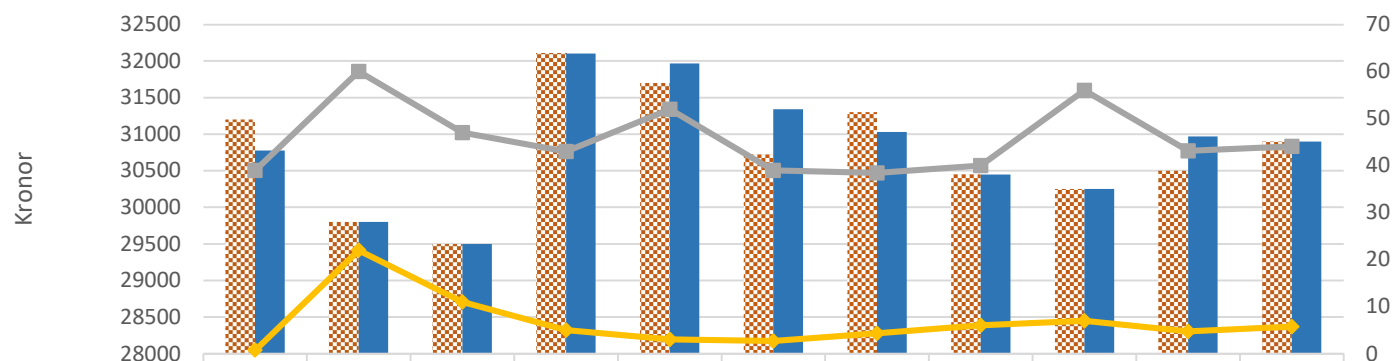

Lönestruktur ordningsvakt/expeditionsvakt Mellanstora Nord

	Falu tr	Fr i Luleå	Gävle tr	Luleå tr	Sundsvalls tr	Umeå tr	Uppsala tr	Ångermanlands tr	Östersunds tr	Mellanstora nord	Sveriges Domstolar
Medianlön	31200	29800	29500	32100	31700	30725	31300	30450	30250	30500	30900
Medellön	30775	29800	29500	32100	31966,667	31341,667	31028,571	30450	30250	30966,667	30900,94
Medelålder	39	60	47	43	52	39	38,428571	40	56	43,1111111	44,081197
Anst.tid	0,75	22	11	5	3	2,6666667	4,2857143	6	7	4,7037037	5,7179487
Antal	4	1	2	1	3	6	7	1	2	27	234

Lönestruktur ordningsvakt/expeditionsvakt Mellanstora Syd

Lönestruktur ordningsvakt/expeditionsvakt Mindre Nord

	Eskilstuna tr	Haparanda tr	Hälsinglands tr	Norrtälje tr	Nyköpings tr	Skellefteå tr	Södertälje tr	Mindre nord	Sveriges Domstolar
Medianlön	30100	32600	29000	31500	32000	31000	31200	31000	30900
Medellön	30100	32600	29000	31500	31500	31000	31150	31013,88889	30900,94017
Medelålder	34,5	45	37	43,33333333	34,6	35	31,66666667	36,44444444	44,08119658
Anst.tid	1	3	2,5	0	0	0	2,333333333	0,944444444	5,717948718
Antal	2	1	2	3	5	2	3	18	234

Lönestruktur ordningsvakt/expeditionsvakt Mindre Syd

	Blekinge tr	Borås tr	Eksjö tr	Halmstads tr	Hässleholms tr	Kristians tads tr	Uddevalla tr	Varbergs tr	Ystads tr	Mindre syd	Sveriges Domstolar
Medianlön	30400	30650	29700	30335	30500	30500	31000	31000	29600	30500	30900
Medellön	31000	30750	29700	30275	31100	30400	30666,67	30000	29600	30450	30900,94
Medelålder	47	46	51	37	29,66667	44,5	44,33333	55,33333	46	44,03571	44,0812
Anst.tid	9,333333	2,25	5,5	2,75	0,333333	4,25	3,666667	8	1	4,071429	5,717949
Antal	3	4	2	4	3	4	3	3	2	28	234