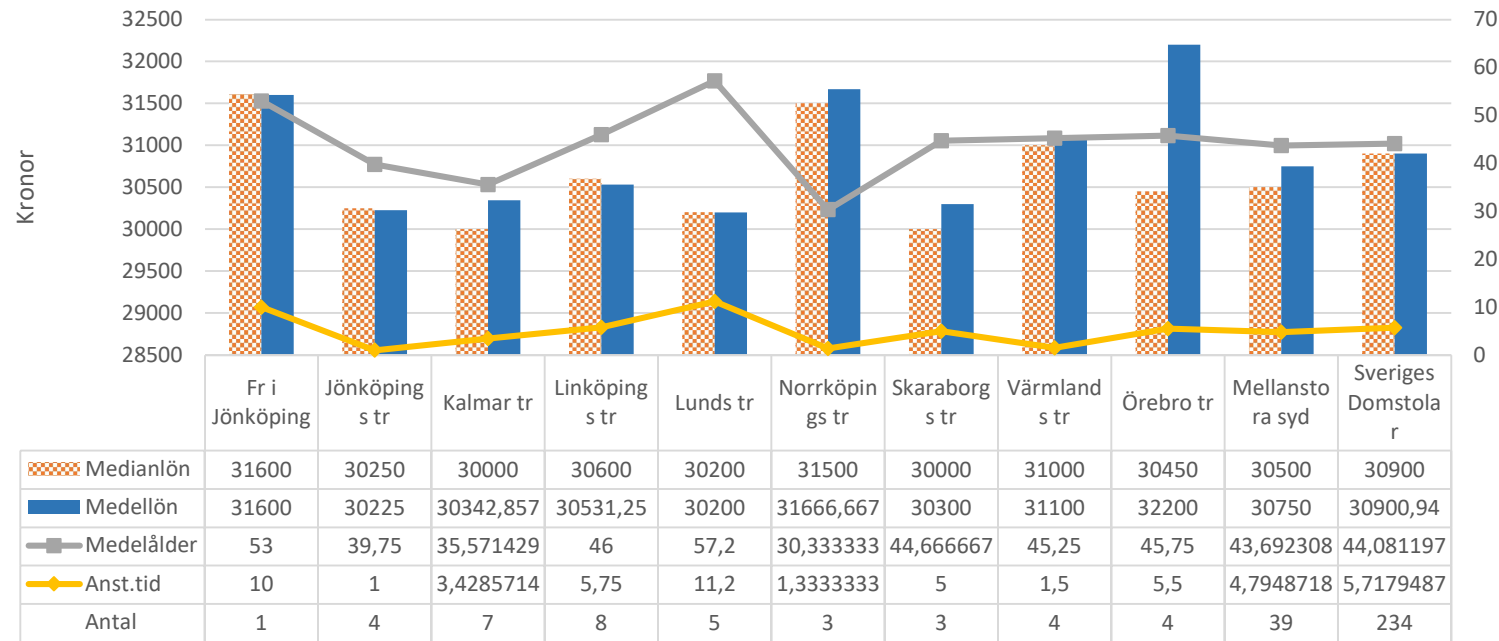

Lönestruktur ordningsvakt/expeditionsvakt Mellanstora Nord

	Falu tr	Fr i Luleå	Gävle tr	Luleå tr	Sundsvalls tr	Umeå tr	Uppsala tr	Ångermanlands tr	Östersunds tr	Mellanstora nord	Sveriges Domstolar
Medianlön	31200	29800	29500	32100	31700	30725	31300	30450	30250	30500	30900
Medellön	30775	29800	29500	32100	31966,667	31341,667	31028,571	30450	30250	30966,667	30900,94
Medelålder	39	60	47	43	52	39	38,428571	40	56	43,1111111	44,081197
Anst.tid	0,75	22	11	5	3	2,6666667	4,2857143	6	7	4,7037037	5,7179487
Antal	4	1	2	1	3	6	7	1	2	27	234

Lönestruktur ordningsvakt/expeditionsvakt Mellanstora Syd

Lönestruktur ordningsvakt/expeditionsvakt Mindre Nord

	Eskilstuna tr	Haparanda tr	Hälsinglands tr	Norrtälje tr	Nyköpings tr	Skellefteå tr	Södertälje tr	Mindre nord	Sveriges Domstolar
Medianlön	30100	32600	29000	31500	32000	31000	31200	31000	30900
Medellön	30100	32600	29000	31500	31500	31000	31150	31013,88889	30900,94017
Medelålder	34,5	45	37	43,33333333	34,6	35	31,66666667	36,44444444	44,08119658
Anst.tid	1	3	2,5	0	0	0	2,333333333	0,944444444	5,717948718
Antal	2	1	2	3	5	2	3	18	234

Lönestruktur ordningsvakt/expeditionsvakt Mindre Syd

	Blekinge tr	Borås tr	Eksjö tr	Halmstads tr	Hässleholms tr	Kristians tads tr	Uddevalla tr	Varbergs tr	Ystads tr	Mindre syd	Sveriges Domstolar
Medianlön	30400	30650	29700	30335	30500	30500	31000	31000	29600	30500	30900
Medellön	31000	30750	29700	30275	31100	30400	30666,67	30000	29600	30450	30900,94
Medelålder	47	46	51	37	29,66667	44,5	44,33333	55,33333	46	44,03571	44,0812
Anst.tid	9,333333	2,25	5,5	2,75	0,333333	4,25	3,666667	8	1	4,071429	5,717949
Antal	3	4	2	4	3	4	3	3	2	28	234