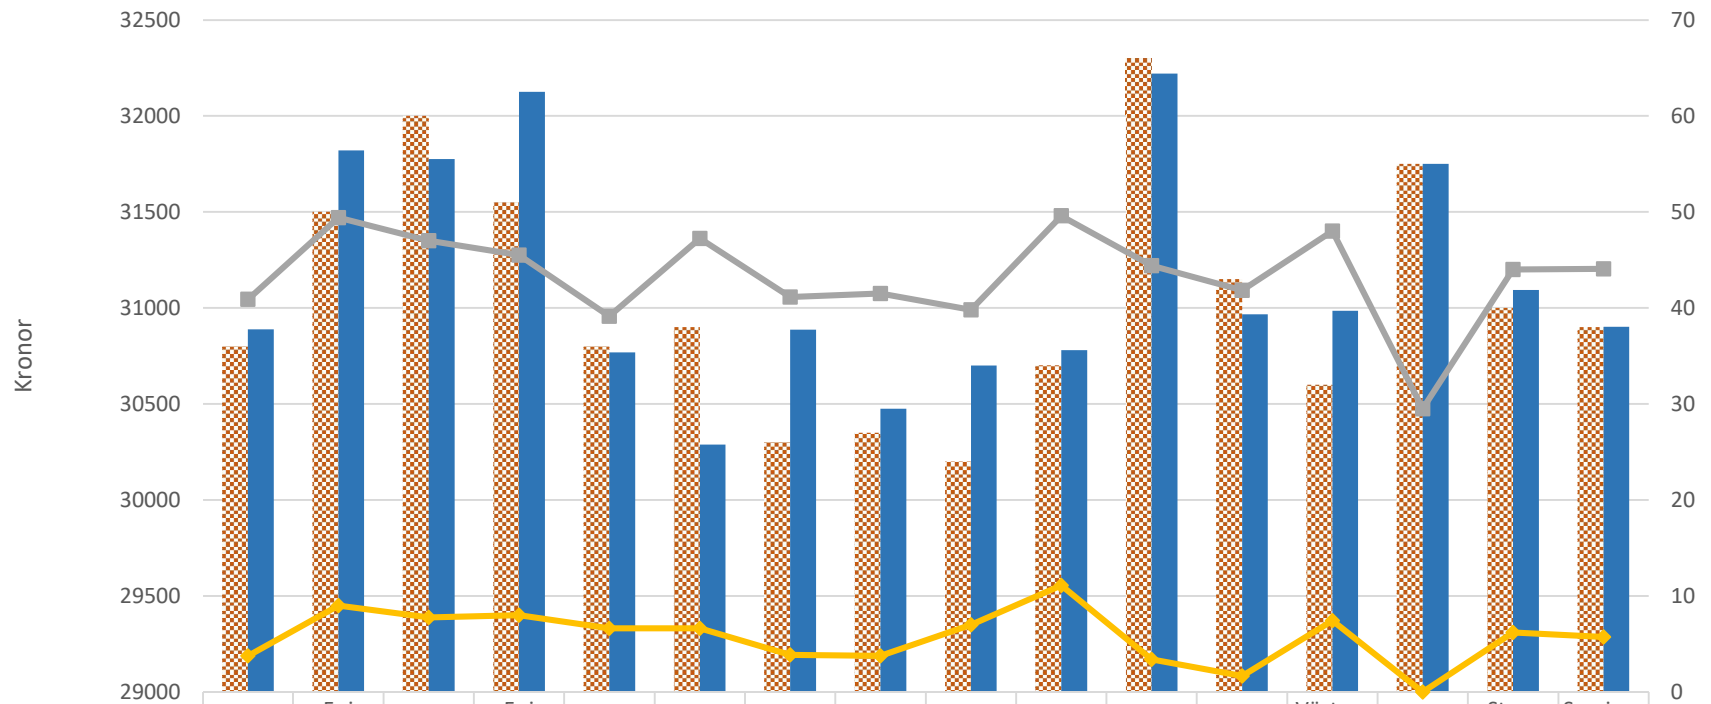

Lönestruktur ordningsvakt/expeditionsvakt Stora domstolar

	Attunda tr	Fr i Göteborg	Fr i Malmö	Fr i Stockholm	Göteborgs tr	Helsingborgs tr	Malmö tr	Nacka tr	Solna tr	Stockholms tr	Södertörns tr	Vänersborgs tr	Västmanlands tr	Växjö tr	Stora domstolar	Sveriges Domstolar
Medianlön	30800	31500	32000	31550	30800	30900	30300	30350	30200	30700	32300	31150	30600	31750	31000	30900
Medellön	30888,9	31820	31775	32125	30768,8	30287,5	30887,5	30475	30700	30780	32220	30966,7	30985,7	31750	31092,7	30900,9
Medelålder	40,8889	49,4	47	45,5	39,125	47,25	41,125	41,5	39,8	49,6	44,4	41,8333	48	29,5	44	44,0812
Anst.tid	3,77778	9	7,75	8	6,625	6,625	3,875	3,75	7	11,1	3,4	1,66667	7,42857	0	6,19101	5,71795
Antal	9	5	4	8	8	8	8	4	5	10	5	6	7	2	89	234